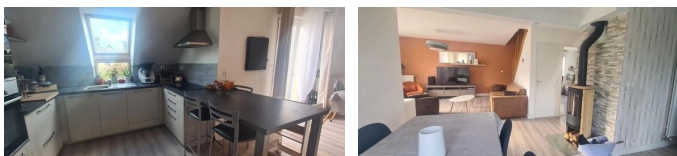

Exclusive

22520 Binic

DESCRIPTION

Exclusivité pour cette belle maison de 108 m² habitable située dans un quartier résidentiel sur 617 m² de terrain, à proximité de la mer et des commerces . RDC : entrée avec penderie, cuisine aménagée et équipée ouverte sur le séjour/salon avec poêle à bois 41 m², WC, SDE, chambre . 1er étage : Dégagement, 3 chambres, SDB avec WC Garage - cour goudronnée - tout à l'égout - chauffage gaz de ville récent - maison lumineuse - A visiter : aipg.fr